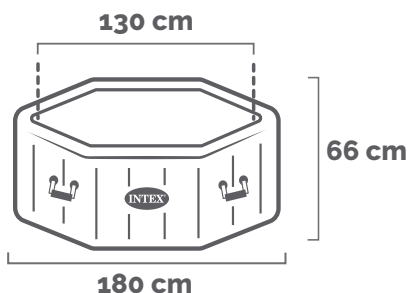

Spa Idromassaggio Bubble Massage | 2-4 posti

**180x66 cm**

CODICE#  
**28486EX**

Forma	Rotonda
Dimensioni prodotto (diametro x altezza)	180x66 cm
Dimensioni imballo	56,5x49,5x65 cm
Garanzia	2 anni

**CAPACITÀ SEDUTA**  
2-4 persone

**CAPACITÀ D'ACQUA**  
677 L

**COLORE**  
Cobalto

**PESO CONFEZIONE**  
34,2 Kg

## DIMENSIONI PRODOTTO

### DIMENSIONI