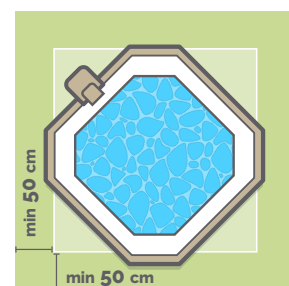

SPAZIO CONSIGLIATO

ACCESSORI INCLUSI

GALLEGGIANTE #29044

Capsula per il rilascio di prodotti chimici (non inclusi).