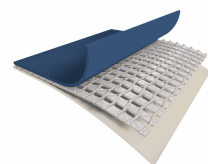

### Il necessario per una Spa a casa

Questo modello entry-level rotondo è prodotto in resistente PVC laminato a triplo strato con **tecnologia Fiber-Tech**, per una maggiore resistenza strutturale e durezza nel tempo. Ha **tutte le caratteristiche essenziali per un'esperienza completa** e rigenerante tra le mura domestiche.

### FIBER-TECH™ Technology

Migliaia di fibre di poliestere ad alta resistenza che garantiscono maggiore stabilità.

### PVC Super-Tough

Rivestimento in PVC a 3 strati per una maggiore resistenza.