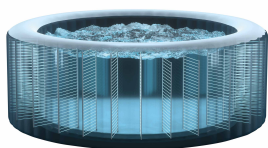

CARATTERISTICHE

FIBER-TECH™ Technology

Migliaia di fibre di poliestere ad alta resistenza che garantiscono maggiore stabilità.