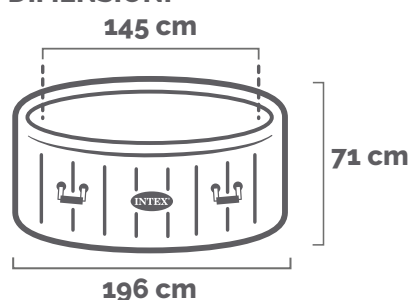

Spa Idromassaggio Glow Deluxe™ | 4 posti

196x71 cm

CODICE#

28494EX

| | |
|---------------------|-------------------|
| Forma | Rotonda |
| Dimensioni prodotto | 196x71 cm |
| Dimensioni imballo | 80,3x57,5x50,5 cm |
| Garanzia | 2 anni |

CAPACITÀ SEDUTA
4 persone

CAPACITÀ D'ACQUA
795 L

COLORE
Blu scuro e bianco

PESO CONFEZIONE
48,7 Kg

CARATTERISTICHE

FIBER-TECH™ Technology

Migliaia di fibre di poliestere ad alta resistenza che garantiscono maggiore stabilità.

Pannello di controllo senza fili, touch rimovibile e App Wi-fi.

LED colorati

Luci LED colorate controllabili dal pannello principale.

SPECIFICHE TECNICHE

| | | | |
|--|--|--|--|
| | Materiale PVC 3 Strati Super-Tough | | Portata flusso 1.741 L/h |
| | Soffiatore d'aria a bolle 800 W | | Range Temperatura 10° ~ 40° C |
| | Riscaldatore 220-240 V 2.200 W | | Aumento di Temperatura 1,5° ~ 2,5° C/h |
| | Potenza Sistema anticalcare 10 W | | Numero getti d'acqua 140 |

DIMENSIONI PRODOTTO

DIMENSIONI

SPAZIO CONSIGLIATO

ACCESSORI INCLUSI

SACCA

Comoda sacca per il trasporto e dentro cui riporre il prodotto.

TELO BASE

Protegge il prodotto dall'erba e altri materiali che potrebbero forare il liner.