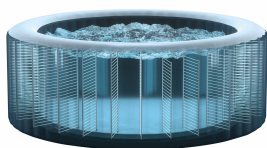

Spa Idromassaggio Glow Deluxe™ | 4 posti

196x71 cm

CODICE#

28494EX

| | |
|---------------------|-------------------|
| Forma | Rotonda |
| Dimensioni prodotto | 196x71 cm |
| Dimensioni imballo | 80,3x57,5x50,5 cm |
| Garanzia | 2 anni |

Un tocco di colore in più

Creare un ambiente suggestivo grazie ai LED colorati integrati sarà semplicissimo con la PureSpa Glow Deluxe di Intex. Un idromassaggio gonfiabile ad alte prestazioni dotato di rilassanti getti di bolle e di riscaldatore integrato. Scopri il nuovo modello e illumina la serata, per goderti un'atmosfera unica nel tuo spazio esterno.

CAPACITÀ SEDUTA
4 persone

CAPACITÀ D'ACQUA
795 L

COLORE
Blu scuro e bianco

PESO CONFEZIONE
48,7 Kg

CARATTERISTICHE

FIBER-TECH™ Technology

Migliaia di fibre di poliestere ad alta resistenza che garantiscono maggiore stabilità.

Doppio sistema

Previene la formazione di calcare e possiede un generatore salino di cloro.

PVC Super-Tough

Rivestimento in PVC a 3 strati per una maggiore resistenza.

Display Wireless e controllo tramite App