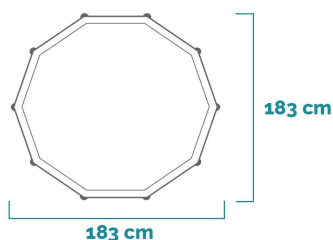

METAL FRAME™

Piscina Rotonda Canopy Metal Frame™

183x38 cm

CODICE#
28209NP

Forma	Rotonda
Dimensioni prodotto	183x38 cm
Dimensioni imballo	16,2x20x108 cm
Garanzia	2 anni

Fai divertire i tuoi bambini, proteggendoli dal sole!

ACCESSORI INCLUSI

DIMENSIONI PRODOTTO

DIMENSIONI

Bordo piscina

SPAZIO CONSIGLIATO

Intorno alla piscina

DIMENSIONI

Ingombro totale piscina