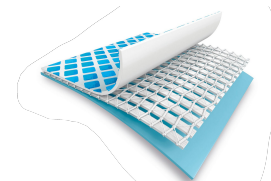

Divertente e originale

Questa piccola **piscina Intex autoportante** sarà l'ideale per i vostri bambini che desiderano imparare a nuotare. Oltre ad essere divertente, colorata e originale, la piscina Balena si adatta a tutti gli esterni. **Facile e veloce da montare, basta gonfiare l'anello superiore, riempire d'acqua e divertirsi.**

EASY SET®

Piscina Rotonda Easy Set® Balena

183x51 cm

CODICE#
26102NP

Forma	Rotonda
Dimensioni prodotto	183x51 cm
Dimensioni imballo	30,4x11,7x35,5 cm
Garanzia	2 anni

MONTAGGIO
10 min

CAPACITÀ
880 L

PESO CONFEZIONE
3,75 Kg

COLORE
Azzurro

CARATTERISTICHE

Stendi, gonfia, riempi

Incredibilmente facili da montare e da mantenere. Basta stendere il liner su un terreno pianeggiante, gonfiare l'anello superiore e riempire la piscina.

Pronta in pochi minuti

Il divertimento inizia subito! Le piscine Easy Set® sono pronte in pochi minuti. Adatta per bambini a partire dai 3 anni.

PVC 3 strati Super-Tough

Rivestimento in PVC a 3 strati Super-Tough e poliestere extra forte per una maggiore resistenza.