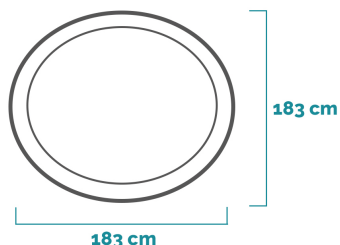

EASY SET®

Piscina Rotonda Easy Set® Balena

183x51 cm

CODICE#
26102NP

Forma	Rotonda
Dimensioni prodotto	183x51 cm
Dimensioni imballo	30,4x11,7x35,5 cm
Garanzia	2 anni

MONTAGGIO
10 min

CAPACITÀ
880 L

PESO CONFEZIONE
3,75 Kg

ACCESSORI INCLUSI

DIMENSIONI PRODOTTO

DIMENSIONI

Bordo piscina

DIMENSIONI

Ingombro totale piscina

Spazio di sicurezza aggiuntivo intorno alla piscina min 1,2 m

SPAZIO CONSIGLIATO