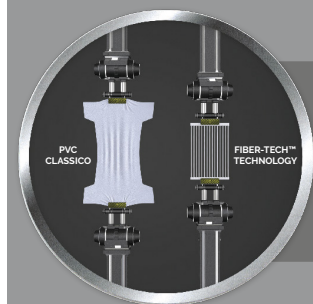

 **COLORE**
Grigio chiaro

 **UTILIZZO**
Indoor/Outdoor

DIMENSIONI PRODOTTO

POMPA
QuickFill™ USB150
per gonfiare e sgonfiare

TECNOLOGIA FIBER-TECH™

Il rivoluzionario sistema di supporto brevettato **Fiber-Tech™** offre la combinazione perfetta di stabilità strutturale, supporto e performance nel tempo. La struttura interna è composta da migliaia di fibre di poliestere ad alta resistenza.