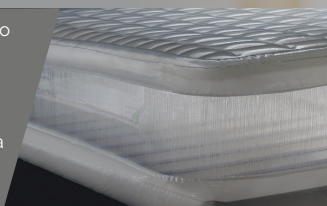

DURA-BEAM® STANDARD

WITH FIBER-TECH™ TECHNOLOGY

Tutta la comodità che ti serve, a portata di mano

Scopri la comodità e la versatilità del materasso gonfiabile Prestige Mid-Rise di Intex. È la **soluzione perfetta** per avere sempre un letto a portata di mano **ovunque** e in **pochi minuti**. Dormire fuori casa diventa un piacere: il materasso, alto ben **30 cm**, ha un rivestimento vellutato morbido offrendo **supporto** e **riparo** dal suolo freddo durante il sonno.

DURA-BEAM® STANDARD

Materasso gonfiabile Prestige Mid-Rise

152X203X30 cm

CODICE#

64179

Tipologia	Matrimoniale
Dimensioni prodotto	152x203x30cm
Dimensioni imballo	40,6x12,1x35,6 cm
Garanzia	2 anni

ALTEZZA
30CM

 **COLORE**
Grigio chiaro

 **UTILIZZO**
Indoor/Outdoor

DIMENSIONI PRODOTTO

POMPA
QuickFill™ USB150
per gonfiare e sgonfiare

TECNOLOGIA FIBER-TECH™

Il rivoluzionario sistema di supporto brevettato **Fiber-Tech™** offre la combinazione perfetta di stabilità strutturale, supporto e performance nel tempo. La struttura interna è composta da migliaia di fibre di poliestere ad alta resistenza.