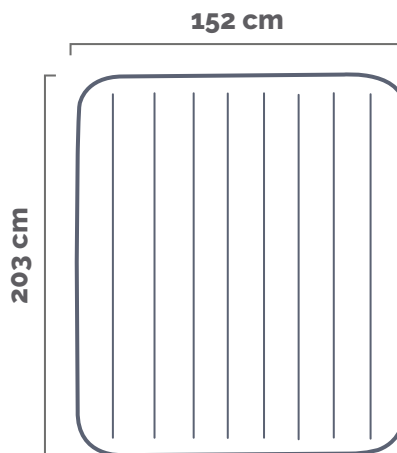

DIMENSIONI PRODOTTO

POMPA
QuickFill™ USB150
per gonfiare e sgonfiare