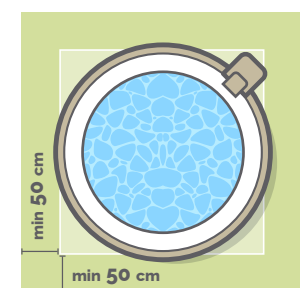

SPAZIO CONSIGLIATO

ACCESSORI INCLUSI

SACCA
Comoda sacca per il trasporto e dentro cui riporre il prodotto.

TELO BASE
Protegge il prodotto dall'erba e altri materiali che potrebbero forare il liner.

TELO TERMICO AD ALTA EFFICIENZA #28523
Grazie alla schiuma ad alta intensità fornisce isolamento e riduce al minimo la dispersione di calore, attorno a tutta la Spa.

2 CARTUCCE S1 #29001
Filtri da cambiare ogni 15 giorni e da risciacquare quotidianamente.

1 GALLEGGIANTE
Per il rilascio di prodotti chimici (non inclusi).