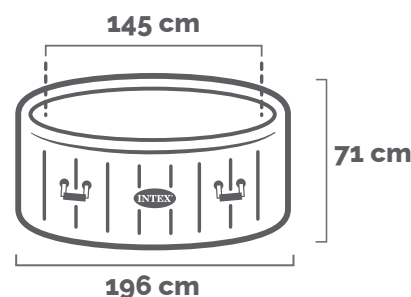

Spa Idromassaggio Bubble Massage | 4 posti

196x71 cm

CODICE#  
28476EX

Forma	Rotonda
Dimensioni prodotto	196x71 cm
Dimensioni imballo	79,6x55,6x82,6 cm
Garanzia	2 anni

**CAPACITÀ SEDUTA**  
4 persone

**CAPACITÀ D'ACQUA**  
795 L

**COLORE**  
Beige

**PESO CONFEZIONE**  
53,7 Kg

## DIMENSIONI PRODOTTO

### DIMENSIONI