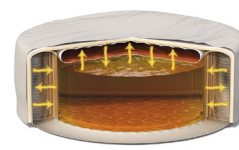

## CARATTERISTICHE

**FIBER-TECH™ Technology**  
Migliaia di fibre di poliestere ad alta resistenza che garantiscono maggiore stabilità.

**Sistema anticalcare**  
Addolcisce l'acqua prevenendo formazione e deposito di detriti di calcare.

**PVC Super-Tough**  
Rivestimento in PVC a 3 strati per una maggiore resistenza.

**Display LED**  
Pannello di controllo integrato con pulsanti touch.

**Telo termico**  
Un telo ad alta efficienza che migliora le prestazioni e l'efficienza energetica.

## SPECIFICHE TECNICHE

	<b>Materiale</b> PVC 3 Strati Super-Tough		<b>Portata flusso</b> 1.741 L/h
	<b>Soffiatore d'aria a bolle</b> 800 W		<b>Range Temperatura</b> 20° ~ 40° C
	<b>Riscaldatore</b> 220-240 V   2.200 W		<b>Aumento di Temperatura</b> 1,5° ~ 2,5° C/h
	<b>Potenza Sistema anticalcare</b> 10 W		<b>Numero getti d'acqua</b> 120