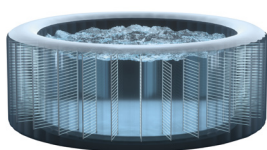

### Un nuovo standard di relax

Ogni PureSpa™ Bubble Massage è progettata per portare a casa tua una conveniente e rilassante esperienza di benessere. Controlla il tuo relax direttamente dal pannello di controllo impostando la temperatura che desideri. Elegante e funzionale, questa Spa si adatta perfettamente agli ambienti interni ed esterni.

**CAPACITÀ SEDUTA**  
4 persone

**CAPACITÀ D'ACQUA**  
795 L

**COLORE**  
Beige

**PESO CONFEZIONE**  
53,7 Kg

## CARATTERISTICHE

**FIBER-TECH™ Technology**  
Migliaia di fibre di poliestere ad alta resistenza che garantiscono maggiore stabilità.

**Sistema anticalcare**  
Addolcisce l'acqua prevenendo formazione e deposito di detriti di calcare.

**PVC Super-Tough**  
Rivestimento in PVC a 3 strati per una maggiore resistenza.

**Display LED**  
Pannello di controllo integrato con pulsanti touch.

**Telo termico**  
Un telo ad alta efficienza che migliora le prestazioni e l'efficienza energetica.