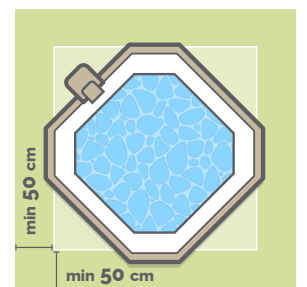

DIMENSIONI PRODOTTO

DIMENSIONI

168 cm

218 cm

71 cm

SPAZIO CONSIGLIATO

ACCESSORI INCLUSI

SACCA

Comoda sacca per il trasporto e dentro cui riporre il prodotto.

TELO BASE

Protegge il prodotto dall'erba e altri materiali che potrebbero forare il liner.

TELO TERMICO DI COPERTURA

Mantiene la temperatura dell'acqua e protegge la vasca da sporcizia ed eventi atmosferici.