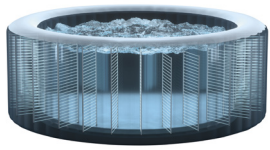

Comfort allo stato puro

Unisci il piacere dei massaggi jet ad alta performance con una **seduta luxury** ed ottieni PureSpa™ Jet & Bubble Deluxe: la Spa top di Gamma di INTEX. Ti garantirà il massimo livello di purezza dell'acqua, grazie a **tecniche di aerazione rivoluzionarie** e 6 getti di bolle, posti sulle pareti della Spa, da un volume maggiore, per un **massaggio più vigoroso**.

CAPACITÀ SEDUTA
6 persone

CAPACITÀ D'ACQUA
1.098 L

COLORE
Nero Onice

PESO CONFEZIONE
79,8 Kg

CARATTERISTICHE

FIBER-TECH™ Technology

Migliaia di fibre di poliestere ad alta resistenza che garantiscono maggiore stabilità.

Doppio sistema

Previene la formazione di calcare e possiede un generatore salino di cloro.

PVC Super-Tough

Rivestimento in PVC a 3 strati per una maggiore resistenza.

Display Wireless

Pannello di controllo integrato touch rimovibile e senza fili.

Controllo tramite App

Programma e controlla tramite Wi-fi la tua Spa dallo smartphone.

SPECIFICHE TECNICHE

Materiale PVC 3 Strati Super-Tough	Portata flusso 1.741 L/h
Soffiatore d'aria a bolle 800 W	Range Temperatura 10° ~ 40° C
Riscaldatore 220-240 V 2.200 W	Getti massaggianti extra 6
Potenza Sistema anticalcare 10 W	Numero getti d'acqua 140