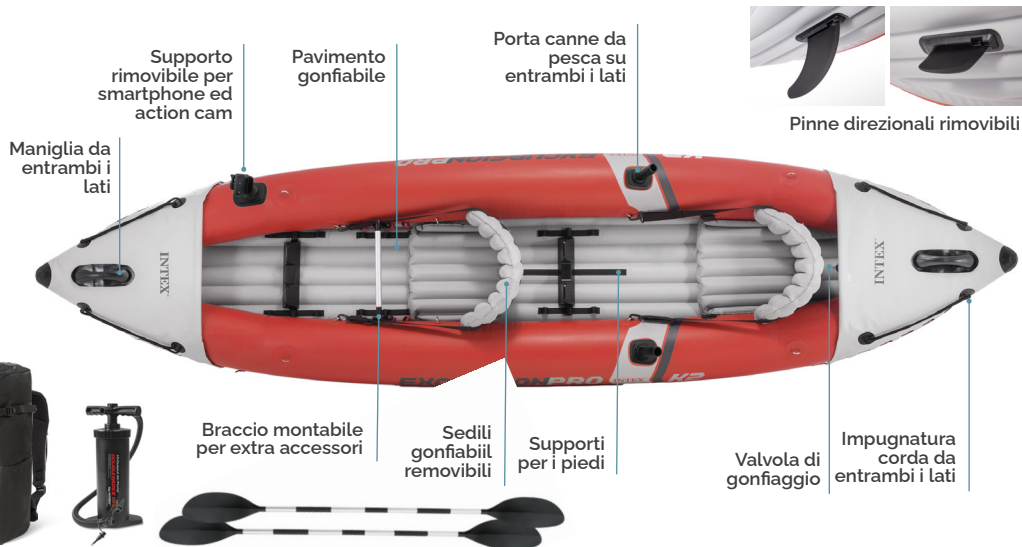

Excursion™ Pro K2

384x94x46 cm CODICE# 68309NP

Tipologia	Canoa
Dimensioni prodotto	384x94x46 cm
Dimensioni imballo	58,1x31,7x61,9 cm
Garanzia	2 anni

SERIE PRO: qualità senza confini

Efficienza e manovrabilità grazie ad un materiale in laminato, SuperTough™, super resistente con anima in poliestere per un'elevata resistenza e durata. Il gonfiaggio è ad alta pressione per garantire extra stabilità, con valvole caricate a molla per un facile gonfiaggio e uno sgonfiaggio rapido.

CAPACITÀ
2 persone

PESO MAX SUPPORTATO
180 Kg

PESO CONFEZIONE
21,8 Kg

COLORE
Rosso, grigio

CARATTERISTICHE

- Due skeg rimovibili progettati per una manovrabilità ottimale in acque profonde e poco profonde
- Due poggiatesta a terra
- Due porta canne comodamente rimovibili
- Supporto per videocamera e telefono
- Due sedili avvolgenti regolabili
- Spazio di stivaggio a prua e a poppa con anelli a D in acciaio inossidabile per legare borse e attrezzatura asciutta
- Include toppe di riparazione, pompa, remi, zaino per il trasporto

DIMENSIONI