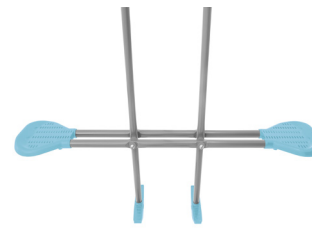

# ALTALENA

Altalena con Set di gioco a 3 funzioni

**343x249x203 cm** CODICE# 44123

Tipologia	3 funzioni
Dimensioni prodotto	343x249x203 cm
Dimensioni imballo	56x25,8x126 cm
Garanzia	2 anni

● COLORE  
Grigio

## CARATTERISTICHE

Robusta staffa per il dondolo che supporta due bambini.

Altezza della catena regolabile e possibilità di invertire le funzioni di gioco.

Dondolo con poggiapiedi per una maggiore stabilità.

Comode impugnature ergonomiche sul dondolo.

Sedili flessibili con catene oscillanti rivestite in plastica.

Sistema di ancoraggio a terra di sicurezza.

## MATERIALE

- Tubi in acciaio galvanizzato ad alta durezza
- Resistenza alla ruggine
- Diametro tubi: 6 cm

**Giunto interno in plastica** posto tra le connessioni dei pali per prevenire ruggine dovuta alla frizione che i pali potrebbero esercitare.