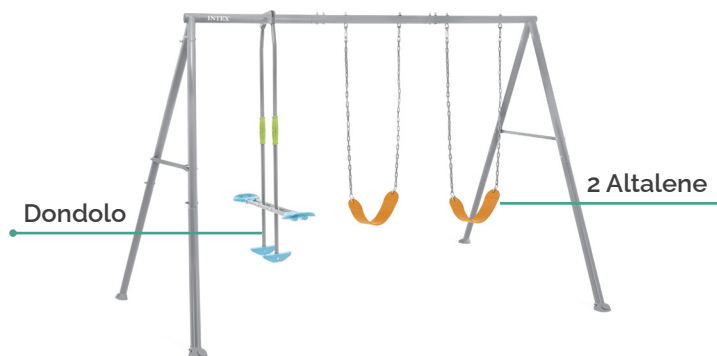

## Un divertimento attivo e coinvolgente

Grazie all'esperienza di INTEX nella produzione di **telai in acciaio galvanizzato di precisione**, queste altalene sono progettate per offrire **sicurezza e robustezza**. Sono, inoltre, disponibili in **diverse varianti di funzioni e colori**. Un altro modo per costruire ricordi divertenti e duraturi per le famiglie di tutto il mondo.

# ALTALENA

Altalena con Set di gioco a 3 funzioni

**343x249x203 cm** CODICE# 44123

Tipologia	3 funzioni
Dimensioni prodotto	343x249x203 cm
Dimensioni imballo	56x25,8x126 cm
Garanzia	2 anni

● COLORE  
Grigio

## CARATTERISTICHE

Robusta staffa per il dondolo che supporta due bambini.

Altezza della catena regolabile e possibilità di invertire le funzioni di gioco.

Dondolo con poggiapiedi per una maggiore stabilità.

Comode impugnature ergonomiche sul dondolo.

Sedili flessibili con catene oscillanti rivestite in plastica.

Sistema di ancoraggio a terra di sicurezza.