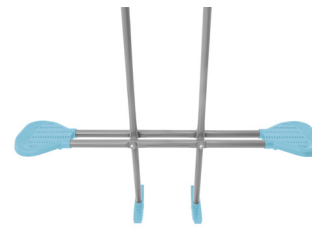

ALTALENA

Altalena con Set di gioco a 2 funzioni

249x249x203 cm

CODICE#

44122

Tipologia	2 funzioni
Dimensioni prodotto	249x249x203 cm
Dimensioni imballo	56x25,8x126 cm
Garanzia	2 anni

● COLORE
Grigio

KG

PESO MAX
SUPPORTATO
143,7 Kg

PESO
CONFEZIONE
31,5 Kg

CARATTERISTICHE

Robusta staffa per il dondolo che supporta due bambini.

Altezza della catena regolabile e possibilità di invertire le funzioni di gioco.

Dondolo con poggiapiedi per una maggiore stabilità.

Comode impugnature ergonomiche sul dondolo.

Sedile flessibile con catene oscillanti rivestite in plastica.

Sistema di ancoraggio a terra di sicurezza.

MATERIALE

- Tubi in acciaio galvanizzato ad alta durezza
- Resistenza alla ruggine
- Diametro tubi: 6 cm

Giunto interno in plastica posto tra le connessioni dei pali per prevenire ruggine dovuta alla frizione che i pali potrebbero esercitare.