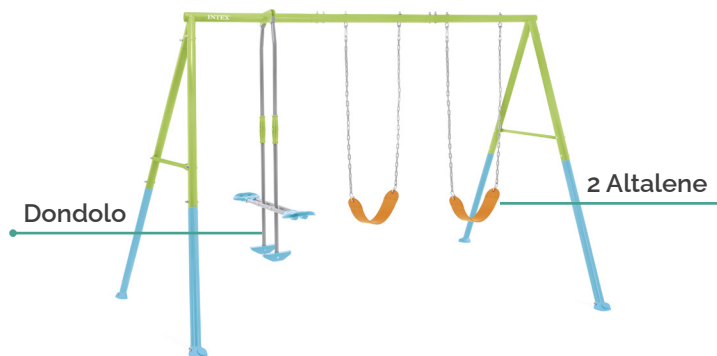

## Un divertimento attivo e coinvolgente

Grazie all'esperienza di INTEX nella produzione di **telai in acciaio galvanizzato di precisione**, queste altalene sono progettate per offrire **sicurezza e robustezza**. Sono, inoltre, disponibili in **diverse varianti di funzioni e colori**. Un altro modo per costruire ricordi divertenti e duraturi per le famiglie di tutto il mondo.

# ALTALENA

Altalena con Set di gioco a 3 funzioni

**343x249x203 cm** CODICE# 44121

Tipologia	3 funzioni
Dimensioni prodotto	343x249x203 cm
Dimensioni imballo	56x25,8x126 cm
Garanzia	2 anni

**COLORE**  
Verde e azzurro

## CARATTERISTICHE

**Robusta staffa per il dondolo che supporta due bambini.**

**Altezza della catena regolabile e possibilità di invertire le funzioni di gioco.**

**Dondolo con poggiapiedi per una maggiore stabilità.**

## MATERIALE

- Tubi in acciaio galvanizzato ad alta durezza
- Resistenza alla ruggine
- Diametro tubi: 6 cm

**Giunto interno in plastica** posto tra le connessioni dei pali per prevenire ruggine dovuta alla frizione che i pali potrebbero esercitare.