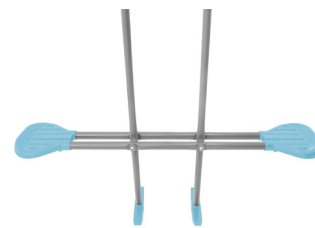

# ALTALENA

Altalena con Set di gioco a 3 funzioni

**343x249x203 cm** CODICE# 44121

Tipologia	3 funzioni
Dimensioni prodotto	343x249x203 cm
Dimensioni imballo	56x25,8x126 cm
Garanzia	2 anni

**COLORE**  
Verde e azzurro

## CARATTERISTICHE

**Robusta staffa per il dondolo che supporta due bambini.**

**Altezza della catena regolabile e possibilità di invertire le funzioni di gioco.**

**Dondolo con poggiapiedi per una maggiore stabilità.**

## MATERIALE

- Tubi in acciaio galvanizzato ad alta durezza
- Resistenza alla ruggine
- Diametro tubi: 6 cm

**Giunto interno in plastica** posto tra le connessioni dei pali per prevenire ruggine dovuta alla frizione che i pali potrebbero esercitare.