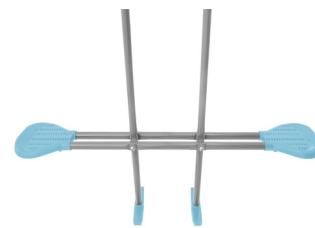

ALTALENA

Altalena con Set di gioco a 2 funzioni

249x249x203 cm

CODICE#

44120

Tipologia	2 funzioni
Dimensioni prodotto	249x249x203 cm
Dimensioni imballo	56x25,8x126 cm
Garanzia	2 anni

COLORE
Verde e azzurro

PESO MAX SUPPORTATO
143,7 Kg

PESO CONFEZIONE
31,5 Kg

CARATTERISTICHE

Robusta staffa per il dondolo che supporta due bambini.

Altezza della catena regolabile e possibilità di invertire le funzioni di gioco.

Dondolo con poggiapiedi per una maggiore stabilità.

Comode impugnature ergonomiche sul dondolo.

Sedile flessibile con catene oscillanti rivestite in plastica.

Sistema di ancoraggio a terra di sicurezza.

MATERIALE

- Tubi in acciaio galvanizzato ad alta durezza
- Resistenza alla ruggine
- Diametro tubi: 6 cm

Giunto interno in plastica posto tra le connessioni dei pali per prevenire ruggine dovuta alla frizione che i pali potrebbero esercitare.