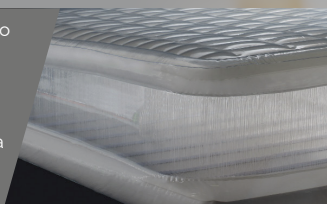

DURA-BEAM® STANDARD

WITH FIBER-TECH™ TECHNOLOGY

Tutta la comodità che ti serve, a portata di mano

Ovunque sarai, ti sentirai a casa con gli Airbeds Dura-Beam® Standard. **Leggeri e versatili**, ti basteranno pochi minuti per goderti il tuo riposo. La **tecnologia interna Fiber-Tech™** ti garantisce tutto il comfort di cui hai bisogno, oltre che **durevolezza e performance** nel tempo. E non finisce qui: con il **rivestimento superiore floccato**, farai soffici sogni ovunque.

COLORE
Verde scuro

UTILIZZO
Indoor/Outdoor

DIMENSIONI PRODOTTO

COSTRUZIONE INTERNA

TECNOLOGIA FIBER-TECH™

Il rivoluzionario sistema di supporto brevettato **Fiber-Tech™** offre la combinazione perfetta di stabilità strutturale, supporto e performance nel tempo. La struttura interna è composta da migliaia di fibre di poliestere ad alta resistenza.