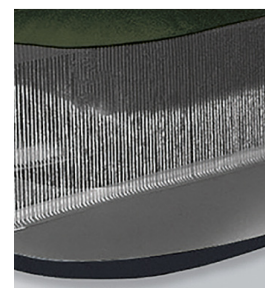

DURA-BEAM® STANDARD

WITH FIBER-TECH™ TECHNOLOGY

Tutta la comodità che ti serve, a portata di mano

Ovunque sarai, ti sentirai a casa con gli Airbeds Dura-Beam® Standard. **Leggeri e versatili**, ti basteranno pochi minuti per goderti il tuo riposo. La **tecnologia interna Fiber-Tech™** ti garantisce tutto il comfort di cui hai bisogno, oltre che **durevolezza e performance** nel tempo. E non finisce qui: con il **rivestimento superiore floccato**, farai soffici sogni ovunque.

CARATTERISTICHE

	Tecnologia Fiber-Tech™		Tempo di gonfiaggio 3,5 minuti
	Superficie Morbida, floccata		Peso massimo supportato 272 Kg
	Tipo di pompa Pompa a mano, a pressione, a batteria		Contenuto confezione Toppa riparazione
	Borsa per il trasporto Non inclusa		Peso confezione 3,4 Kg

DURA-BEAM® STANDARD

Materasso gonfiabile Prestige Downy

137x191x25 cm

CODICE#
64108

Tipologia	Piazza e mezza
Dimensioni prodotto	137x191x25 cm
Dimensioni imballo	27,9x10,8x27,9 cm
Garanzia	2 anni

ALTEZZA
25 CM

COLORE
Verde scuro

UTILIZZO
Indoor/Outdoor

DIMENSIONI PRODOTTO

COSTRUZIONE INTERNA

TECNOLOGIA FIBER-TECH™

Il rivoluzionario sistema di supporto brevettato **Fiber-Tech™** offre la combinazione perfetta di stabilità strutturale, supporto e performance nel tempo. La struttura interna è composta da migliaia di fibre di poliestere ad alta resistenza.