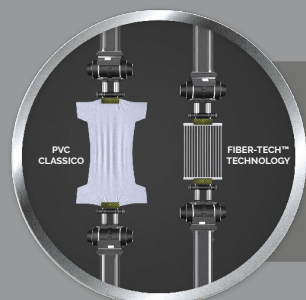

COLORE
Verde scuro

UTILIZZO
Indoor/Outdoor

DIMENSIONI PRODOTTO

COSTRUZIONE INTERNA

TECNOLOGIA FIBER-TECH™

Il rivoluzionario sistema di supporto brevettato **Fiber-Tech™** offre la combinazione perfetta di stabilità strutturale, supporto e performance nel tempo. La struttura interna è composta da migliaia di fibre di poliestere ad alta resistenza.