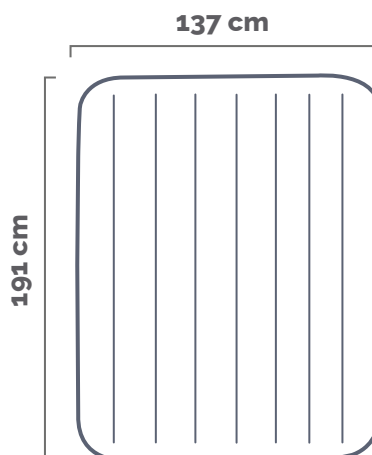

DIMENSIONI PRODOTTO