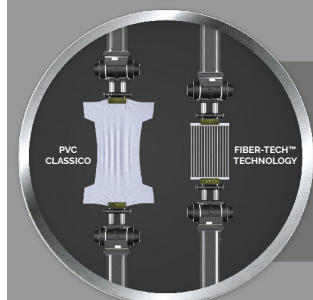

CARATTERISTICHE

	Tecnologia Fiber-Tech™		Tempo di gonfiaggio 2,5 minuti
	Superficie Morbida, floccata		Peso massimo supportato 136 Kg
	Tipo di pompa Pompa integrata		Contenuto confezione Toppa riparazione
	Borsa per il trasporto Inclusa		Peso confezione 4,8 Kg

UTILIZZO
Indoor

220-240 V

DIMENSIONI PRODOTTO

COSTRUZIONE INTERNA

TECNOLOGIA FIBER-TECH™

Il rivoluzionario sistema di supporto brevettato Fiber-Tech™ offre la combinazione perfetta di stabilità strutturale, supporto e performance nel tempo. La struttura interna è composta da migliaia di fibre di poliestere ad alta resistenza.