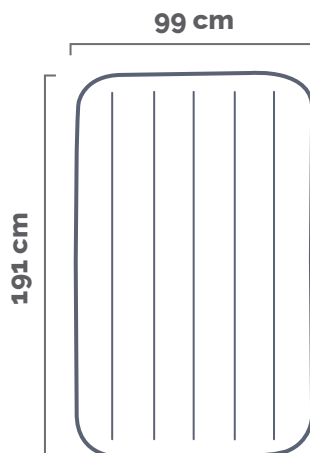

DIMENSIONI PRODOTTO