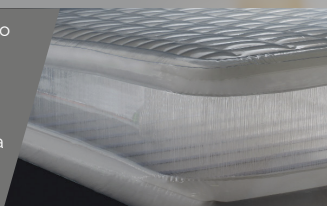

Eleva il tuo riposo a un nuovo livello di comfort

Un design ricercato e un'altezza maggiore, per sostenere il tuo corpo correttamente durante il sonno: gli Airbeds Dura-Beam Plus® con interno brevettato Fiber-Tech™ garantiranno un riposo ottimale a te e ai tuoi ospiti. Avrai anche un gonfiaggio rapido grazie alla potente pompa interna. Lasciati coccolare dal soffice rivestimento floccato.

DURA-BEAM® PLUS

Materasso gonfiabile Pillow Rest Raised

99x191x42 cm

CODICE#
64122ND

Tipologia	Singolo
Dimensioni prodotto	99x191x42cm
Dimensioni imballo	32,4x36,8x17,1 cm
Garanzia	2 anni

ALTEZZA
42CM

COLORE
Blu scuro

UTILIZZO
Indoor

220-240 V

DIMENSIONI PRODOTTO

COSTRUZIONE INTERNA

TECNOLOGIA FIBER-TECH™

Il rivoluzionario sistema di supporto brevettato Fiber-Tech™ offre la combinazione perfetta di stabilità strutturale, supporto e performance nel tempo. La struttura interna è composta da migliaia di fibre di poliestere ad alta resistenza.