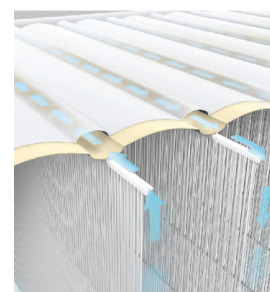

CARATTERISTICHE

 Tecnologia Fiber-Tech™	 Tempo di gonfiaggio 4 minuti
 Superficie Morbida, floccata	 Peso massimo supportato 272 Kg
 Tipo di pompa Pompa integrata	 Contenuto confezione Toppa riparazione
 Borsa per il trasporto Inclusa	 Peso confezione 9.05 Kg

UTILIZZO
Indoor

220-240 v

DIMENSIONI PRODOTTO

COSTRUZIONE INTERNA

TECNOLOGIA FIBER-TECH™

Il rivoluzionario sistema di supporto brevettato **Fiber-Tech™** offre la combinazione perfetta di stabilità strutturale, supporto e performance nel tempo. La struttura interna è composta da migliaia di fibre di poliestere ad alta resistenza.