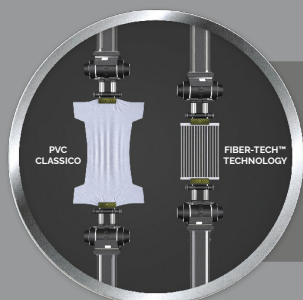

CARATTERISTICHE

 Tecnologia Fiber-Tech™	 Tempo di gonfiaggio 4 minuti
 Superficie Morbida, floccata	 Peso massimo supportato 272 Kg
 Tipo di pompa Pompa integrata	 Contenuto confezione Toppa riparazione
 Borsa per il trasporto Inclusa	 Peso confezione 9.05 Kg

UTILIZZO
Indoor

220-240 v

DIMENSIONI PRODOTTO

COSTRUZIONE INTERNA

TECNOLOGIA FIBER-TECH™

Il rivoluzionario sistema di supporto brevettato **Fiber-Tech™** offre la combinazione perfetta di stabilità strutturale, supporto e performance nel tempo. La struttura interna è composta da migliaia di fibre di poliestere ad alta resistenza.