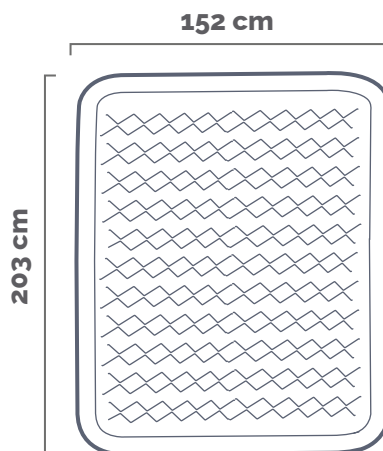

DIMENSIONI PRODOTTO