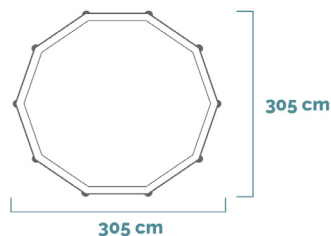

PRISMA FRAME™

Piscina Rotonda Prisma Frame™

305x76 cm

CODICE#
26702NP

Forma	Rotonda
Dimensioni prodotto	305x76 cm
Dimensioni imballo	39,3x28,9x87,6 cm
Garanzia	2 anni

Resistenza, qualità e divertimento

Il giusto compromesso tra un prodotto top di gamma e una piscina economica. Progettate per semplificare al massimo la fase di montaggio, le piscine fuori terra Prisma Frame™ sono solide e robuste, il liner è formato da 3 strati extra in PVC Super-Tough, materiale che garantisce qualità e che regala un design interno con effetto mosaico.

MONTAGGIO
30 min

CAPACITÀ
4.485 L

PESO CONFEZIONE
19,5 Kg

COLORE
Grigio chiaro

POMPA
Pompa filtro a cartuccia #28602 (portata 1.250 L/h)

CARATTERISTICHE

Resistenti e durature

Il perfetto match tra praticità e stile. Facili da montare con un design innovativo, una robustezza senza paragoni e un rapporto qualità/prezzo imbattibile.

DIMENSIONI PRODOTTO

DIMENSIONI

Bordo piscina

DIMENSIONI

Ingombro totale piscina

Spazio di sicurezza aggiuntivo intorno alla piscina min 1,2 m

DIMENSIONI

Pompa