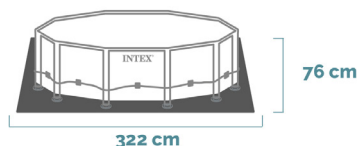

PRISMA FRAME™

Piscina Rotonda Prisma Frame™

305x76 cm

CODICE#
26702NP

Forma	Rotonda
Dimensioni prodotto	305x76 cm
Dimensioni imballo	39,3x28,9x87,6 cm
Garanzia	2 anni

Resistenza, qualità e divertimento

Il giusto compromesso tra un prodotto top di gamma e una piscina economica. Progettate per semplificare al massimo la fase di montaggio, le piscine fuori terra Prisma Frame™ sono solide e robuste, il liner è formato da 3 strati extra in PVC Super-Tough, materiale che garantisce qualità e che regala un design interno con effetto mosaico.

MONTAGGIO
30 min

CAPACITÀ
4.485 L

PESO CONFEZIONE
19,5 Kg

COLORE
Grigio chiaro

POMPA
Pompa filtro a cartuccia #28602 (portata 1.250 L/h)

CARATTERISTICHE

Resistenti e durature

Il perfetto match tra praticità e stile. Facili da montare con un design innovativo, una robustezza senza paragoni e un rapporto qualità/prezzo imbattibile.

DIMENSIONI PRODOTTO

DIMENSIONI

Bordo piscina

DIMENSIONI

Ingombro totale piscina

Spazio di sicurezza aggiuntivo intorno alla piscina min 1,2 m

DIMENSIONI

Pompa