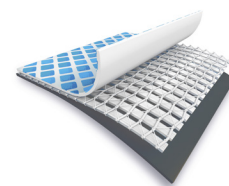

#### Stile e design grazie all'effetto venatura in legno

La piscina Prisma Frame™ Greywood ha un liner migliorato di ultima generazione con un magnifico effetto grigio legno. Con una struttura rinforzata in acciaio e l'innovativo liner Super-tough questa linea Intex include anche diversi accessori. Tutti gli spigoli sono arrotondati e smussati per la sicurezza dei bambini.

#### Effetto venatura in legno

Non una comune piscina fuori terra. Grazie all'elegante effetto in legno potrai arricchire e rendere unico il tuo giardino.

#### Sistema di aerazione Hydro Technology

Un filtro che migliora la filtrazione, aumentando la purezza e la chiarezza dell'acqua.

#### PVC 3 strati Super-Tough

Rivestimento in PVC a 3 strati Super-Tough e poliestere extra forte per una maggiore resistenza.