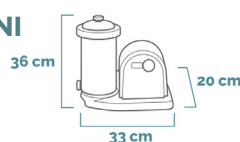

## DIMENSIONI PRODOTTO

#### DIMENSIONI

Bordo piscina

#### DIMENSIONI

Ingombro totale piscina

Spazio di sicurezza aggiuntivo intorno alla piscina min 1,2 m

#### DIMENSIONI

Pompa