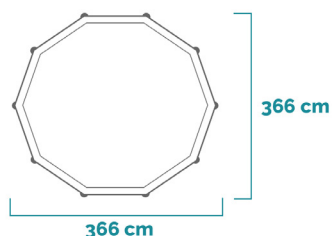

METAL FRAME™

Piscina Rotonda Metal Frame™

366x76 cm

CODICE#
28210NP

Forma	Rotonda
Dimensioni prodotto	366x76 cm
Dimensioni imballo	31,7x29,8x87,6 cm
Garanzia	2 anni

Ottimo rapporto qualità-prezzo

Le piscine Metal Frame™ di Intex sono caratterizzate da **economicità, praticità** ma allo stesso tempo anche **robustezza**. La struttura a paletti in acciaio trattato è resistente agli agenti esterni. Il fondo e le pareti della piscina sono realizzati in **triplice strato PVC** spesso e **durevole per resistere a graffi e sollecitazioni**.

ACCESSORI INCLUSI

DIMENSIONI PRODOTTO

DIMENSIONI

Bordo piscina

DIMENSIONI

Ingombro totale piscina

Spazio di sicurezza aggiuntivo intorno alla piscina min 1,2 m

SPAZIO CONSIGLIATO