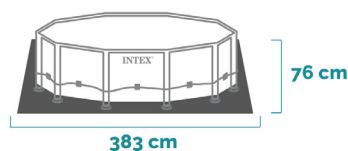

METAL FRAME™

Piscina Rotonda Metal Frame™

366x76 cm

CODICE#
28210NP

Forma	Rotonda
Dimensioni prodotto	366x76 cm
Dimensioni imballo	31,7x29,8x87,6 cm
Garanzia	2 anni

Ottimo rapporto qualità-prezzo

Le piscine Metal Frame™ di Intex sono caratterizzate da **economicità, praticità** ma allo stesso tempo anche **robustezza**. La struttura a paletti in acciaio trattato è resistente agli agenti esterni. Il fondo e le pareti della piscina sono realizzati in **triplice strato PVC** spesso e **durevole per resistere a graffi e sollecitazioni**.

ACCESSORI INCLUSI

DIMENSIONI PRODOTTO

DIMENSIONI

Bordo piscina

DIMENSIONI

Ingombro totale piscina

Spazio di sicurezza aggiuntivo intorno alla piscina min 1,2 m

SPAZIO CONSIGLIATO