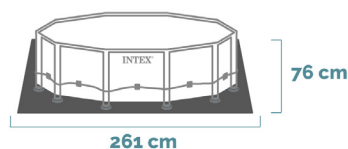

METAL FRAME™

Piscina Rotonda Metal Frame™ Rosa

244x76 cm

CODICE#
28290NP

Forma	Rotonda
Dimensioni prodotto	244x76 cm
Dimensioni imballo	26,4x22,5x87,3 cm
Garanzia	2 anni

MONTAGGIO
30 min

CAPACITÀ
2.843 L

PESO CONFEZIONE
11,6 Kg

PVC 3 strati Super-Tough

Rivestimento in PVC a 3 strati Super-Tough e poliestere extra forte per una maggiore resistenza.

ACCESSORI INCLUSI

DIMENSIONI PRODOTTO

DIMENSIONI

Bordo piscina

DIMENSIONI

Ingombro totale piscina

Spazio di sicurezza aggiuntivo intorno alla piscina min 1,2 m

SPAZIO CONSIGLIATO

Intorno alla piscina