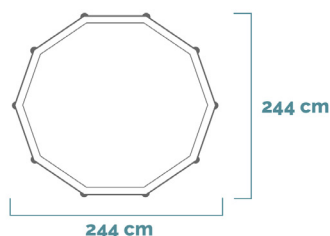

METAL FRAME™

Piscina Rotonda Metal Frame™ Rosa

244x76 cm

CODICE#
28290NP

Forma	Rotonda
Dimensioni prodotto	244x76 cm
Dimensioni imballo	26,4x22,5x87,3 cm
Garanzia	2 anni

MONTAGGIO
30 min

CAPACITÀ
2.843 L

PESO CONFEZIONE
11,6 Kg

PVC 3 strati Super-Tough

Rivestimento in PVC a 3 strati Super-Tough e poliestere extra forte per una maggiore resistenza.

ACCESSORI INCLUSI

DIMENSIONI PRODOTTO

DIMENSIONI

Bordo piscina

DIMENSIONI

Ingombro totale piscina