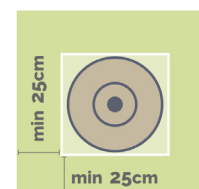

METAL FRAME™

Piscina Rotonda Metal Frame™ Beachside

305x76 cm

CODICE#

28208NP

Forma	Rotonda
Dimensioni prodotto	305x76 cm
Dimensioni imballo	39,3x28,9x87,6 cm
Garanzia	2 anni

Ottimo rapporto qualità-prezzo

Le piscine Metal Frame™ di Intex sono caratterizzate da economicità, praticità ma allo stesso tempo anche robustezza. Il modello Beachside presenta una stampa foto-realistica del fondale marino sulle pareti e sul fondo della piscina. I paletti in acciaio trattato e il triplice strato in PVC del liner rendono questa piscina durevole nel tempo.

DIMENSIONI PRODOTTO

DIMENSIONI

Bordo piscina

SPAZIO CONSIGLIATO

Intorno alla piscina

DIMENSIONI

Ingombro totale piscina

Spazio di sicurezza aggiuntivo intorno alla piscina min 1,2 m

SPAZIO CONSIGLIATO

Intorno alla pompa

DIMENSIONI

Pompa