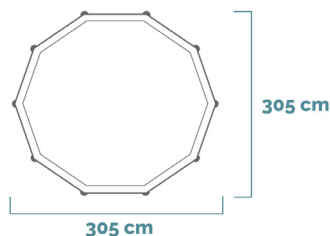

METAL FRAME™

Piscina Rotonda Metal Frame™ Beachside

305x76 cm

CODICE#

28208NP

Forma	Rotonda
Dimensioni prodotto	305x76 cm
Dimensioni imballo	39,3x28,9x87,6 cm
Garanzia	2 anni

Ottimo rapporto qualità-prezzo

Le piscine Metal Frame™ di Intex sono caratterizzate da economicità, praticità ma allo stesso tempo anche robustezza. Il modello Beachside presenta una stampa foto-realistica del fondale marino sulle pareti e sul fondo della piscina. I paletti in acciaio trattato e il triplice strato in PVC del liner rendono questa piscina durevole nel tempo.

MONTAGGIO
30 min

CAPACITÀ
4.485 L

PESO CONFEZIONE
19,7 Kg

COLORE
Azzurro effetto fondale marino

POMPA
Pompa filtro a cartuccia #28602 (portata 1.250 L/h)

CARATTERISTICHE

Fondale effetto marino

Un effetto unico per immergersi a casa come al mare, grazie ad una stampa foto-realistica sul fondale e sulle pareti della piscina Beachside.

DIMENSIONI PRODOTTO

DIMENSIONI

Bordo piscina

SPAZIO CONSIGLIATO

Intorno alla piscina

DIMENSIONI

Ingombro totale piscina

Spazio di sicurezza aggiuntivo intorno alla piscina min 1,2 m