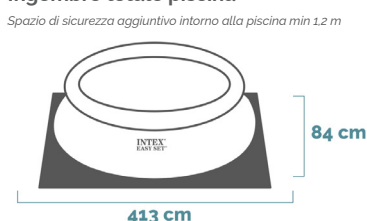

EASY SET®

Piscina Rotonda Easy Set®

396x84 cm

CODICE#
28142NP

Forma	Rotonda
Dimensioni prodotto	396x84 cm
Dimensioni imballo	38,1x29,5x74,9 cm
Garanzia	2 anni

Divertimento a portata di mano

Le piscine Intex della linea Easy Set® hanno una forma circolare e riconoscibile. Sono **tra le più facili da montare**, rimovibili e con una **finitura superiore composta da un anello gonfiabile**. Non richiedono alcuna struttura metallica per mantenere forma e stabilità. Il rivestimento della piscina è realizzato con tecnologia **Super-Tough a 3 strati in PVC**.

MONTAGGIO
10 min

CAPACITÀ
7.290 L

PESO CONFEZIONE
17,8 Kg

COLORE
Azzurro

POMPA
Pompa filtro a cartuccia
#28603/28604 (portata 2.006 L/h)

CARATTERISTICHE

Stendi, gonfia, riempi

Incredibilmente facili da montare e da mantenere. Basta stendere il liner su un terreno pianeggiante, gonfiare l'anello superiore e riempire la piscina.

DIMENSIONI PRODOTTO

DIMENSIONI

Bordo piscina

DIMENSIONI

Ingombro totale piscina

DIMENSIONI

Pompa

SPAZIO CONSIGLIATO