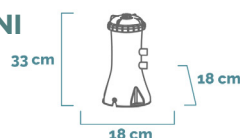

EASY SET®

Piscina Rotonda Easy Set®

396x84 cm

CODICE#
28142NP

Forma	Rotonda
Dimensioni prodotto	396x84 cm
Dimensioni imballo	38,1x29,5x74,9 cm
Garanzia	2 anni

Divertimento a portata di mano

Le piscine Intex della linea Easy Set® hanno una forma circolare e riconoscibile. Sono **tra le più facili da montare**, rimovibili e con una **finitura superiore composta da un anello gonfiabile**. Non richiedono alcuna struttura metallica per mantenere forma e stabilità. Il rivestimento della piscina è realizzato con tecnologia **Super-Tough a 3 strati in PVC**.

MONTAGGIO
10 min

CAPACITÀ
7.290 L

PESO CONFEZIONE
17,8 Kg

COLORE
Azzurro

POMPA
Pompa filtro a cartuccia
#28603/28604 (portata 2.006 L/h)

CARATTERISTICHE

Stendi, gonfia, riempi

Incredibilmente facili da montare e da mantenere. Basta stendere il liner su un terreno pianeggiante, gonfiare l'anello superiore e riempire la piscina.

DIMENSIONI PRODOTTO

DIMENSIONI

Bordo piscina

DIMENSIONI

Ingombro totale piscina

DIMENSIONI

Pompa

SPAZIO CONSIGLIATO