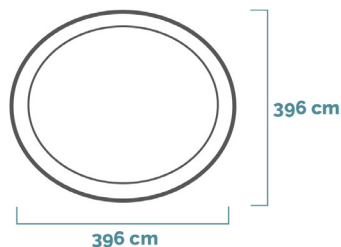

EASY SET®

Piscina Rotonda Easy Set®

396x84 cm

CODICE#
28142NP

Forma	Rotonda
Dimensioni prodotto	396x84 cm
Dimensioni imballo	38,1x29,5x74,9 cm
Garanzia	2 anni

Divertimento a portata di mano

Le piscine Intex della linea Easy Set® hanno una forma circolare e riconoscibile. Sono **tra le più facili da montare**, rimovibili e con una **finitura superiore composta da un anello gonfiabile**. **Non richiedono alcuna struttura metallica** per mantenere forma e stabilità. Il **rivestimento** della piscina è realizzato con tecnologia **Super-Tough a 3 strati in PVC**.

MONTAGGIO
10 min

CAPACITÀ
7.290 L

PESO CONFEZIONE
17,8 Kg

COLORE
Azzurro

POMPA
Pompa filtro a cartuccia
#28603/28604 (portata 2.006 L/h)

CARATTERISTICHE

Stendi, gonfia, riempi

Incredibilmente facili da montare e da mantenere. Basta stendere il liner su un terreno pianeggiante, gonfiare l'anello superiore e riempire la piscina.

DIMENSIONI PRODOTTO

DIMENSIONI

Bordo piscina

DIMENSIONI

Ingombro totale piscina

DIMENSIONI

Pompa

SPAZIO CONSIGLIATO