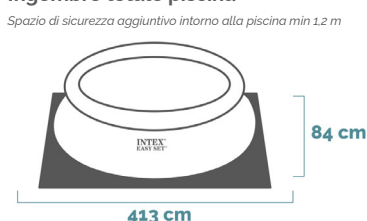

EASY SET®

Piscina Rotonda Easy Set®

396x84 cm

CODICE#
28142NP

Forma	Rotonda
Dimensioni prodotto	396x84 cm
Dimensioni imballo	38,1x29,5x74,9 cm
Garanzia	2 anni

Divertimento a portata di mano

Le piscine Intex della linea Easy Set® hanno una forma circolare e riconoscibile. Sono **tra le più facili da montare**, rimovibili e con una **finitura superiore composta da un anello gonfiabile**. **Non richiedono alcuna struttura metallica** per mantenere forma e stabilità. Il **rivestimento** della piscina è realizzato con tecnologia **Super-Tough a 3 strati in PVC**.

MONTAGGIO
10 min

CAPACITÀ
7.290 L

PESO CONFEZIONE
17,8 Kg

COLORE
Azzurro

POMPA
Pompa filtro a cartuccia
#28603/28604 (portata 2.006 L/h)

CARATTERISTICHE

Stendi, gonfia, riempi

Incredibilmente facili da montare e da mantenere. Basta stendere il liner su un terreno pianeggiante, gonfiare l'anello superiore e riempire la piscina.

DIMENSIONI PRODOTTO

DIMENSIONI

Bordo piscina

DIMENSIONI

Ingombro totale piscina

DIMENSIONI

Pompa

SPAZIO CONSIGLIATO