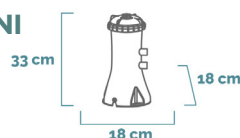

EASY SET®

Piscina Rotonda Easy Set®

396x84 cm

CODICE#
28142NP

Forma	Rotonda
Dimensioni prodotto	396x84 cm
Dimensioni imballo	38,1x29,5x74,9 cm
Garanzia	2 anni

Divertimento a portata di mano

Le piscine Intex della linea Easy Set® hanno una forma circolare e riconoscibile. Sono **tra le più facili da montare**, rimovibili e con una **finitura superiore composta da un anello gonfiabile**. **Non richiedono alcuna struttura metallica** per mantenere forma e stabilità. Il **rivestimento** della piscina è realizzato con tecnologia **Super-Tough a 3 strati in PVC**.

MONTAGGIO
10 min

CAPACITÀ
7.290 L

PESO CONFEZIONE
17,8 Kg

COLORE
Azzurro

POMPA
Pompa filtro a cartuccia
#28603/28604 (portata 2.006 L/h)

CARATTERISTICHE

Stendi, gonfia, riempi

Incredibilmente facili da montare e da mantenere. Basta stendere il liner su un terreno pianeggiante, gonfiare l'anello superiore e riempire la piscina.

DIMENSIONI PRODOTTO

DIMENSIONI

Bordo piscina

DIMENSIONI

Ingombro totale piscina

DIMENSIONI

Pompa

SPAZIO CONSIGLIATO