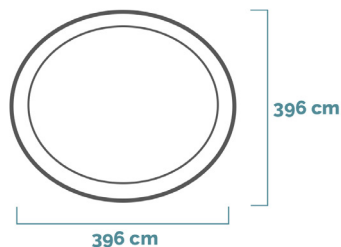

EASY SET®

Piscina Rotonda Easy Set®

396x84 cm

CODICE#
28142NP

Forma	Rotonda
Dimensioni prodotto	396x84 cm
Dimensioni imballo	38,1x29,5x74,9 cm
Garanzia	2 anni

Divertimento a portata di mano

Le piscine Intex della linea Easy Set® hanno una forma circolare e riconoscibile. Sono **tra le più facili da montare**, rimovibili e con una **finitura superiore composta da un anello gonfiabile**. Non richiedono alcuna struttura metallica per mantenere forma e stabilità. Il rivestimento della piscina è realizzato con tecnologia **Super-Tough a 3 strati in PVC**.

MONTAGGIO
10 min

CAPACITÀ
7.290 L

PESO CONFEZIONE
17,8 Kg

COLORE
Azzurro

POMPA
Pompa filtro a cartuccia
#28603/28604 (portata 2.006 L/h)

CARATTERISTICHE

Stendi, gonfia, riempi

Incredibilmente facili da montare e da mantenere. Basta stendere il liner su un terreno pianeggiante, gonfiare l'anello superiore e riempire la piscina.

DIMENSIONI PRODOTTO

DIMENSIONI

Bordo piscina

DIMENSIONI

Ingombro totale piscina

DIMENSIONI

Pompa

SPAZIO CONSIGLIATO