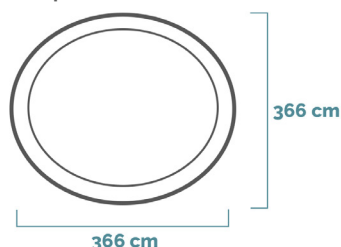

EASY SET®

Piscina Rotonda Easy Set®

366x76 cm

CODICE#
28130NP

Forma	Rotonda
Dimensioni prodotto	366x76 cm
Dimensioni imballo	40x23,5x40 cm
Garanzia	2 anni

Divertimento a portata di mano

Le piscine Intex della linea Easy Set® hanno una forma circolare e riconoscibile. Sono **tra le più facili da montare**, rimovibili e con una **finitura superiore composta da un anello gonfiabile**. **Non richiedono alcuna struttura metallica** per mantenere forma e stabilità. Il **rivestimento della piscina** è realizzato con tecnologia **Super-Tough a 3 strati in PVC**.

MONTAGGIO
10 min

CAPACITÀ
5.621 L

PESO CONFEZIONE
11,3 Kg

COLORE
Azzurro

CARATTERISTICHE

Stendi, gonfia, riempi

Incredibilmente facili da montare e da mantenere. Basta stendere il liner su un terreno pianeggiante, gonfiare l'anello superiore e riempire la piscina.

ACCESSORI INCLUSI

DIMENSIONI PRODOTTO

DIMENSIONI

Bordo piscina

DIMENSIONI

Ingombro totale piscina

Spazio di sicurezza aggiuntivo intorno alla piscina min 1,2 m

SPAZIO CONSIGLIATO