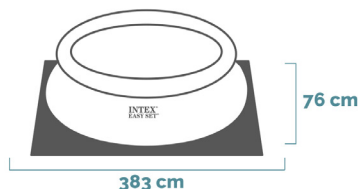

EASY SET®

Piscina Rotonda Easy Set®

366x76 cm

CODICE#
28130NP

Forma	Rotonda
Dimensioni prodotto	366x76 cm
Dimensioni imballo	40x23,5x40 cm
Garanzia	2 anni

Divertimento a portata di mano

Le piscine Intex della linea Easy Set® hanno una forma circolare e riconoscibile. Sono **tra le più facili da montare**, rimovibili e con una **finitura superiore composta da un anello gonfiabile**. **Non richiedono alcuna struttura metallica** per mantenere forma e stabilità. Il **rivestimento della piscina** è realizzato con tecnologia **Super-Tough a 3 strati in PVC**.

ACCESSORI INCLUSI

DIMENSIONI PRODOTTO

DIMENSIONI

Bordo piscina

DIMENSIONI

Ingombro totale piscina

Spazio di sicurezza aggiuntivo intorno alla piscina min 1,2 m

SPAZIO CONSIGLIATO