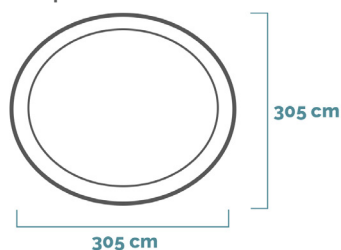

### Piscina Rotonda Easy Set®

**305x61 cm**

CODICE#  
**28118NP**

Forma	Rotonda
Dimensioni prodotto	305x61 cm
Dimensioni imballo	44,1x28,9x38,1 cm
Garanzia	2 anni

## DIMENSIONI PRODOTTO

#### DIMENSIONI

Bordo piscina