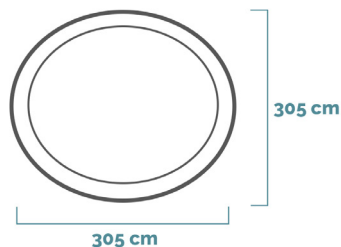

EASY SET®

Piscina Rotonda Easy Set®

305x61 cm

CODICE#
28118NP

Forma	Rotonda
Dimensioni prodotto	305x61 cm
Dimensioni imballo	44,1x28,9x38,1 cm
Garanzia	2 anni

Divertimento a portata di mano

Le piscine Intex della linea Easy Set® hanno una forma circolare e riconoscibile. Sono **tra le più facili da montare**, rimovibili e con una **finitura superiore composta da un anello gonfiabile**. **Non richiedono alcuna struttura metallica** per mantenere forma e stabilità. Il **rivestimento della piscina** è realizzato con tecnologia **Super-Tough a 3 strati in PVC**.

MONTAGGIO
10 min

CAPACITÀ
3.077 L

PESO CONFEZIONE
10,3 Kg

COLORE
Azzurro

POMPA
Pompa filtro a cartuccia #28602 (portata 1.250 L/h)

CARATTERISTICHE

Stendi, gonfia, riempi

Incredibilmente facili da montare e da mantenere. Basta stendere il liner su un terreno pianeggiante, gonfiare l'anello superiore e riempire la piscina.

DIMENSIONI PRODOTTO

DIMENSIONI

Bordo piscina

DIMENSIONI

Ingombro totale piscina

DIMENSIONI

Pompa

SPAZIO CONSIGLIATO