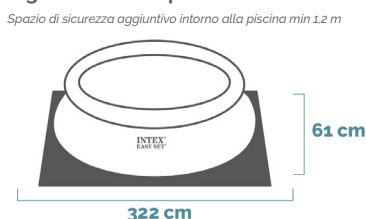

EASY SET®

Piscina Rotonda Easy Set®

305x61 cm

CODICE#
28118NP

Forma	Rotonda
Dimensioni prodotto	305x61 cm
Dimensioni imballo	44,1x28,9x38,1 cm
Garanzia	2 anni

Divertimento a portata di mano

Le piscine Intex della linea Easy Set® hanno una forma circolare e riconoscibile. Sono **tra le più facili da montare**, rimovibili e con una **finitura superiore composta da un anello gonfiabile**. **Non richiedono alcuna struttura metallica** per mantenere forma e stabilità. Il **rivestimento della piscina** è realizzato con tecnologia **Super-Tough a 3 strati in PVC**.

MONTAGGIO
10 min

CAPACITÀ
3.077 L

PESO CONFEZIONE
10,3 Kg

COLORE
Azzurro

POMPA
Pompa filtro a cartuccia #28602 (portata 1.250 L/h)

CARATTERISTICHE

Stendi, gonfia, riempi

Incredibilmente facili da montare e da mantenere. Basta stendere il liner su un terreno pianeggiante, gonfiare l'anello superiore e riempire la piscina.

DIMENSIONI PRODOTTO

DIMENSIONI

Bordo piscina

DIMENSIONI

Ingombro totale piscina

DIMENSIONI

Pompa

SPAZIO CONSIGLIATO